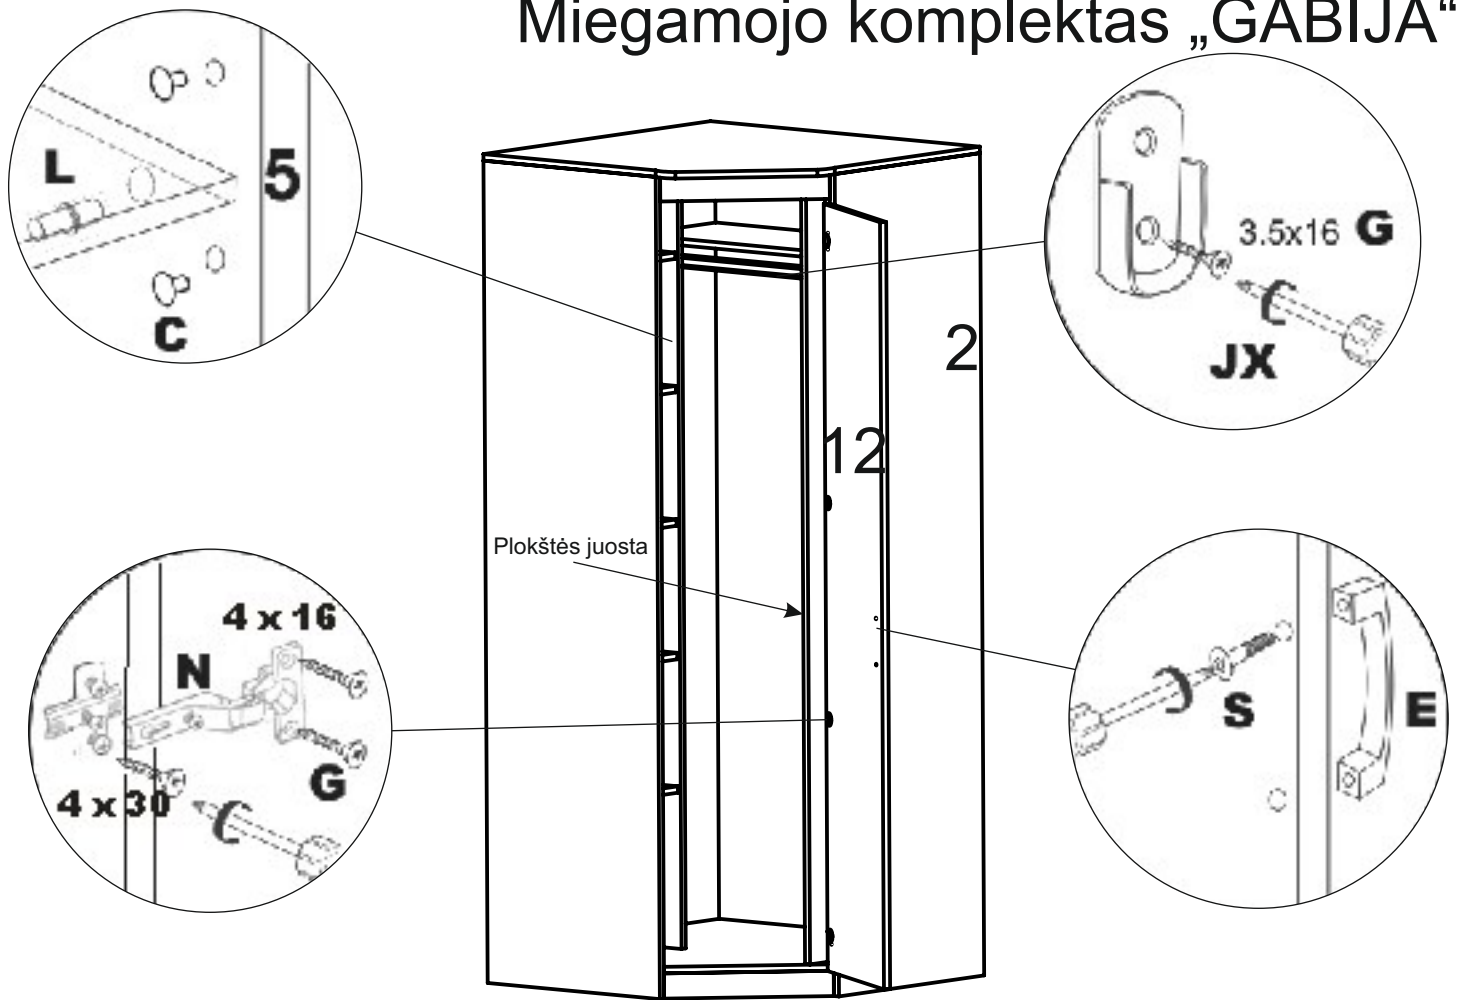

Miegamojo komplektas „GABIJA“

Plokštės juosta

FURNITŪRA

A	Konfirmatas 7x50	31vnt
A	Dangtelis konfirmatui	8vnt
J	Kartelė	1vnt
JX	Kartelės laikiklis	2vnt
L	Laikiklis	16vnt
R	Amortizatorius	2vnt
T	Padukas	8vnt
	Medvaržtis 3,5x16	24vnt
H	Medvaržtis 3x20	50vnt
G	Medvaržtis 4x30	14vnt
E	Rankenėlė	1vnt
S	Varžtas rankenėlei 4x20	2vnt
M	Lankstas 45 laipsnių	4vnt
	Kampukas dvig.	2vnt
	Raktelis	1vnt

Durų tvirtinimo schema

kampinė spinta

Prieš tvirtinant **lankstą**
prisukite plokštės juostą prie 2 detalės,
po to tvirtinkite lanksto plokštelę.

S PINTĄ RINKTIG ULSČIĄ.

1 pus lapis