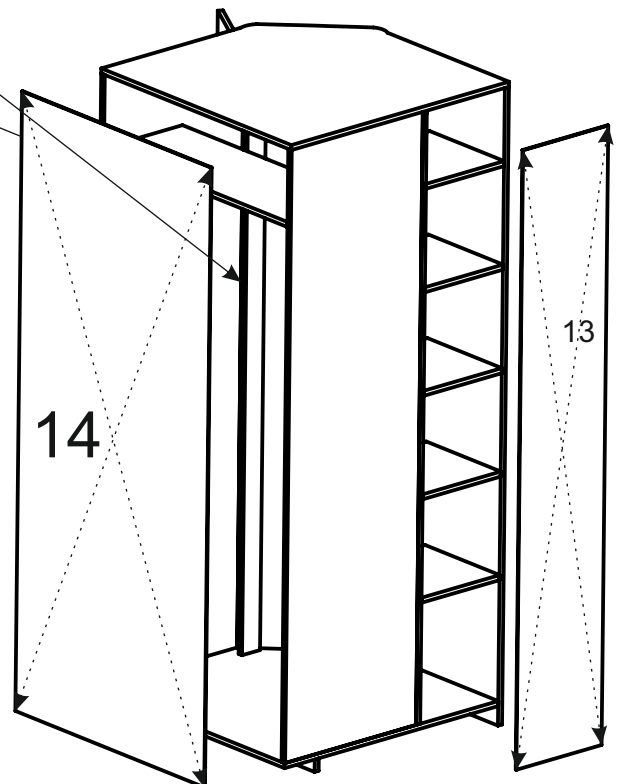

Miegamojo komplektas „GABIJA“

Plokštės juosta

FURNITŪRA

A	Konfirmatas 7x50	31vnt
A	Dangtelis konfirmatui	8vnt
J	Kartelė	1vnt
JX	Kartelės laikiklis	2vnt
L	Laikiklis	16vnt
R	Amortizatorius	2vnt
T	Padukas	8vnt
	Medvaržtis 3,5x16	24vnt
H	Medvaržtis 3x20	50vnt
G	Medvaržtis 4x30	14vnt
E	Rankenėlė	1vnt
S	Varžtas rankenėlei 4x20	2vnt
M	Lankstas 45 laipsnių	4vnt
	Kampukas dvig.	2vnt
	Raktelis	1vnt

Durų tvirtinimo schema

kampinė spinta

Prieš tvirtinant **lankstą**
prisukite plokštės juostą prie 2 detalės,
po to tvirtinkite lanksto plokštelę.

S PINTĄ RINKTIG ULSČIĄ.

1 pus lapis