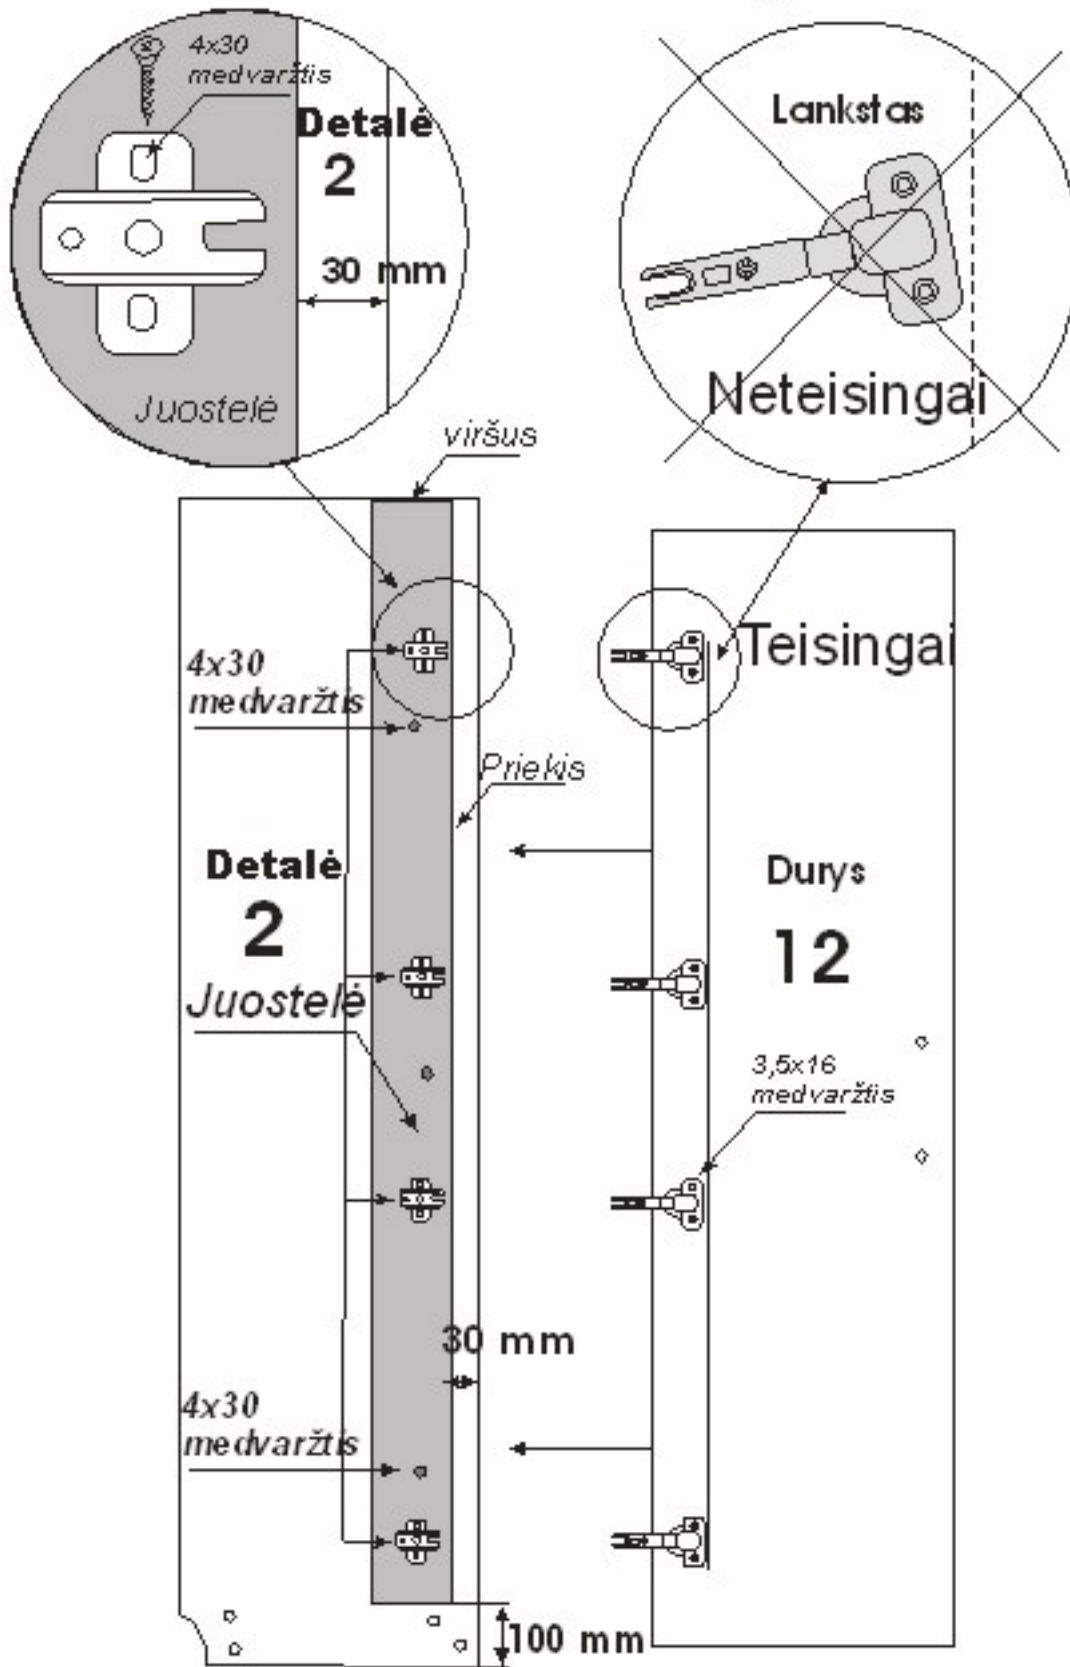

Miegamojo komplektas „GABIJA“

Plokštės juosta

FURNITŪRA

A	Konfirmatas 7x50	31vnt
A	Dangtelis konfirmatui	8vnt
J	Kartelė	1vnt
JX	Kartelės laikiklis	2vnt
L	Laikiklis	16vnt
R	Amortizatorius	2vnt
T	Padukas	8vnt
	Medvaržtis 3,5x16	24vnt
H	Medvaržtis 3x20	50vnt
G	Medvaržtis 4x30	14vnt
E	Rankenėlė	1vnt
S	Varžtas rankenėlei 4x20	2vnt
M	Lankstas 45 laipsnių	4vnt
	Kampukas dvig.	2vnt
	Raktelis	1vnt

Durų tvirtinimo schema

kampinė spinta

Prieš tvirtinant **lankstą**
prisukite plokštės juostą prie 2 detalės,
po to tvirtinkite lanksto plokštelę.

S PINTĄ RINKTIG ULSČIĄ.

1 pus lapis