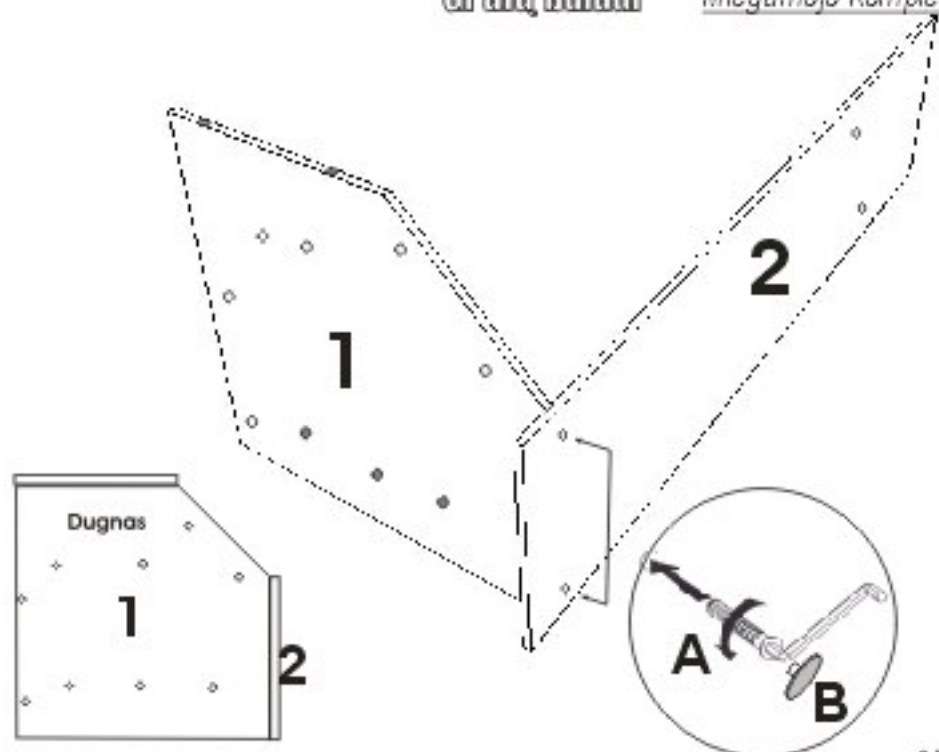

Miegamojo komplektas „GABIJA“

Plokštės juosta

FURNITŪRA

A	Konfirmatas 7x50	31vnt
A	Dangtelis konfirmatui	8vnt
J	Kartelė	1vnt
JX	Kartelės laikiklis	2vnt
L	Laikiklis	16vnt
R	Amortizatorius	2vnt
T	Padukas	8vnt
	Medvaržtis 3,5x16	24vnt
H	Medvaržtis 3x20	50vnt
G	Medvaržtis 4x30	14vnt
E	Rankenėlė	1vnt
S	Varžtas rankenėlei 4x20	2vnt
M	Lankstas 45 laipsnių	4vnt
	Kampukas dvig.	2vnt
	Raktelis	1vnt

Durų tvirtinimo schema

kampinė spinta

Prieš tvirtinant **lankstą**
prisukite plokštės juostą prie 2 detalės,
po to tvirtinkite lanksto plokštelę.

S PINTĄ RINKTIG ULSČIĄ.

1 pus lapis