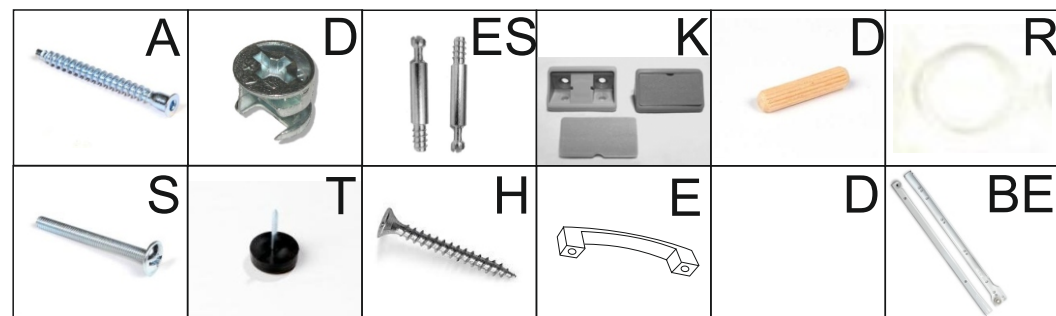

## FURNITŪRA

<b>A</b>	Konfirmatas	4vnt
<b>D</b>	Ekscentrikas	6vnt
<b>ES</b>	Sraigas	6vnt
<b>E</b>	Rankenėlė	3vnt
<b>S</b>	Varžtas rankenelei	6vnt
<b>BE</b>	Bėgelis	3vnt
<b>D</b>	Dygis	10vnt
<b>K</b>	Jungtis dviguba kampinė plast.	8vnt
<b>H</b>	Medvaržtis 3x20	30vnt
	Medvaržtis 3,5x16	56vnt
<b>R</b>	Slopintuvas-amortizatorius	6vnt
<b>T</b>	Padukas	4vnt
<b>L</b>	Klijai	1vnt
	Medvaržtis 4x40	4vnt
	Lipdukas	4vnt